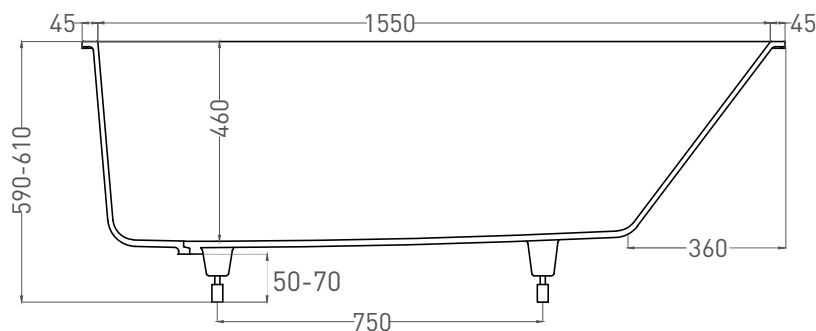

ORNELLA 170x70

ВАННА ВСТРАИВАЕМАЯ МОДИФИКАЦИЯ OVAL

Дизайн: Salini SRL

salini
L'ANIMA DELL'ACQUA

Размеры: 1640 x 680 x 590 / 610 мм

Вес нетто / брутто: 70 / 121 кг, 75 / 126 кг

Объем до перелива: 240 л

Глубина до перелива: 390 мм

Материал: S-Sense

Покрытие: глянцевое / матовое

Цвет: RAL / белый

Комплектация: ванна, регулируемые ножки до 2 см

Требуемый смеситель: настенный / напольный

Гарантия: 10 лет

Производство: Италия / Россия

Salini SRL

20122 Italia, Milano, Largo Ildefonso Schuster, 1

info@salini-srl.com

www.salini-srl.com

© Salini SRL - All rights reserved

Все права защищены. Несанкционированное копирование, публикация, полное или частичное воспроизведение запрещены.