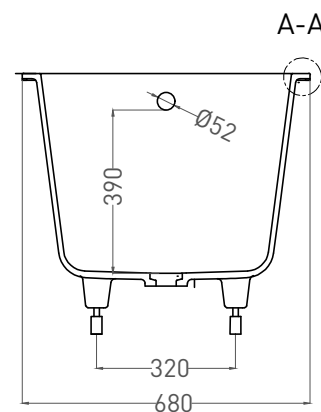

ORNELLA 170x70

ВАННА ВСТРАИВАЕМАЯ МОДИФИКАЦИЯ OVAL

Дизайн: Salini SRL

salini
L'ANIMA DELL'ACQUA

Размеры: 1640 x 680 x 590 / 610 мм

Вес нетто / брутто: 70 / 121 кг, 75 / 126 кг

Объем до перелива: 240 л

Глубина до перелива: 390 мм

Материал: S-Sense

Покрытие: глянцевое / матовое

Цвет: RAL / белый

Комплектация: ванна, регулируемые ножки до 2 см

Требуемый смеситель: настенный / напольный

Гарантия: 10 лет

Производство: Италия / Россия

Salini SRL

20122 Italia, Milano, Largo Ildefonso Schuster, 1

info@salini-srl.com

www.salini-srl.com

© Salini SRL - All rights reserved

Все права защищены. Несанкционированное копирование, публикация, полное или частичное воспроизведение запрещены.