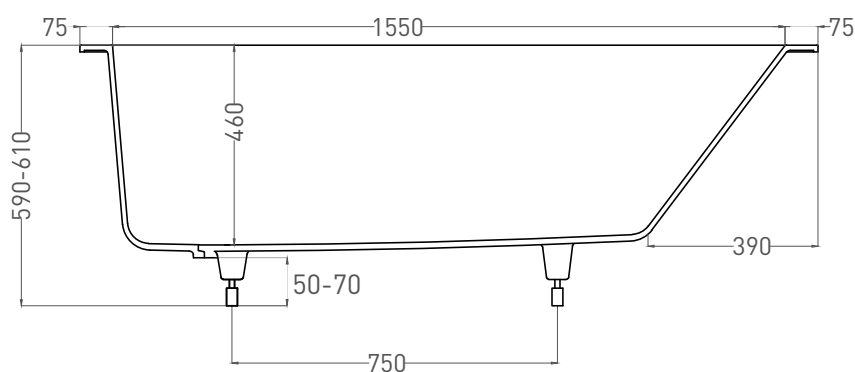

ORNELLA 170x70

ВАННА ВСТРАИВАЕМАЯ 102313G / 102313M

Дизайн: Salini SRL

salini
L'ANIMA DELL'ACQUA

Размеры: 1700 x 700 x 590 / 610 мм

Вес нетто / брутто: 70 / 121 кг, 75 / 126 кг

Объём до перелива: 240 л

Глубина до перелива: 390 мм

Материал: S-Sense

Покрытие: глянцевое / матовое

Цвет: RAL / белый

Комплектация: ванна, регулируемые ножки до 2 см

Требуемый смеситель: настенный / напольный

Гарантия: 10 лет

Производство: Италия / Россия

Salini SRL

20122 Italia, Milano, Largo Ildefonso Schuster, 1

info@salini-srl.com

www.salini-srl.com

© Salini SRL - All rights reserved

Все права защищены. Несанкционированное копирование, публикация, полное или частичное воспроизведение запрещены.