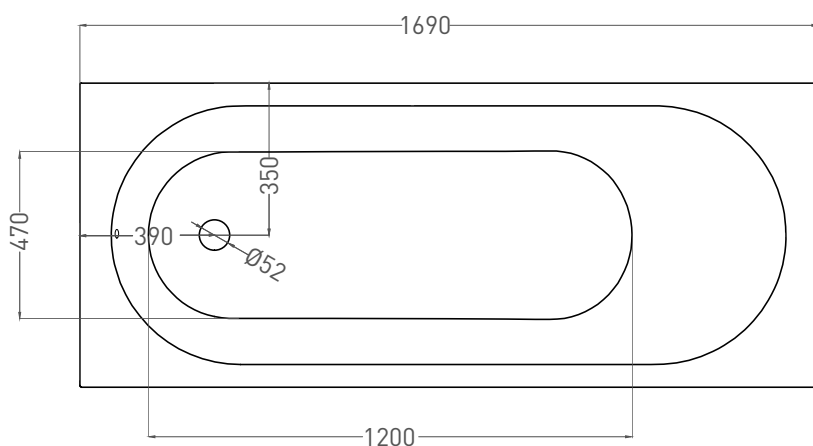

ORNELLA 170x70

ВАННА ВСТРАИВАЕМАЯ 102323M

Дизайн: Salini SRL

salini
L'ANIMA DELL'ACQUA

Размеры: 1690 x 700 x 590 / 610 мм

Вес нетто / брутто: 60 / 111 кг

Объём до перелива: 240 л

Глубина до перелива: 390 мм

Материал: S-Stone

Покрытие: матовое

Цвет: RAL / белый

Комплектация: ванна, регулируемые ножки до 2 см

Требуемый смеситель: настенный / напольный

Гарантия: 10 лет

Производство: Италия / Россия

Salini SRL

20122 Italia, Milano, Largo Ildefonso Schuster, 1

info@salini-srl.com

www.salini-srl.com

© Salini SRL - All rights reserved

Все права защищены. Несанкционированное копирование, публикация, полное или частичное воспроизведение запрещены.