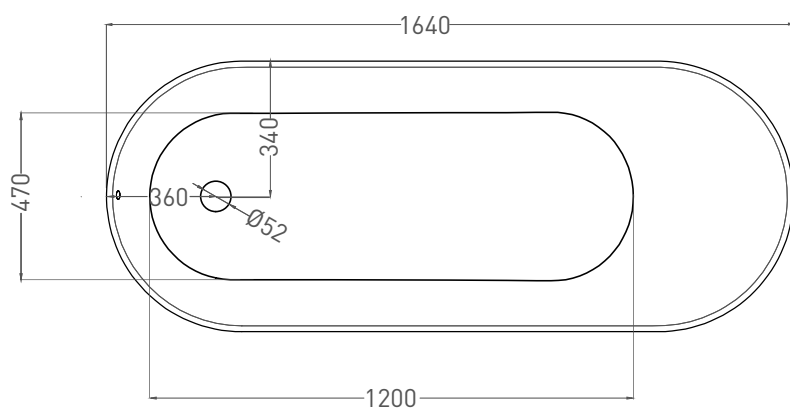

ORNELLA 170x70

ВАННА ВСТРАИВАЕМАЯ МОДИФИКАЦИЯ OVAL

Дизайн: Salini SRL

salini
L'ANIMA DELL'ACQUA

Размеры: 1640 x 680 x 590 / 610 мм

Вес нетто / брутто: 70 / 121 кг, 75 / 126 кг

Объем до перелива: 240 л

Глубина до перелива: 390 мм

Материал: S-Sense

Покрытие: глянцевое / матовое

Цвет: RAL / белый

Комплектация: ванна, регулируемые ножки до 2 см

Требуемый смеситель: настенный / напольный

Гарантия: 10 лет

Производство: Италия / Россия

Salini SRL

20122 Italia, Milano, Largo Ildefonso Schuster, 1

info@salini-srl.com

www.salini-srl.com

© Salini SRL - All rights reserved

Все права защищены. Несанкционированное копирование, публикация, полное или частичное воспроизведение запрещены.