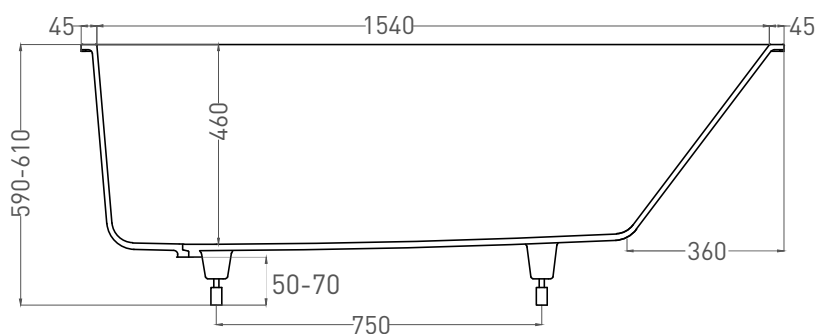

ORNELLA 170x70

ВАННА ВСТРАИВАЕМАЯ МОДИФИКАЦИЯ OVAL

Дизайн: Salini SRL

salini
L'ANIMA DELL'ACQUA

Размеры: 1630 x 680 x 590 / 610 мм

Вес нетто / брутто: 60 / 111 кг

Объём до перелива: 240 л

Глубина до перелива: 390 мм

Материал: S-Stone

Покрытие: матовое

Цвет: RAL / белый

Комплектация: ванна, регулируемые ножки до 2 см

Требуемый смеситель: настенный / напольный

Гарантия: 10 лет

Производство: Италия / Россия

Salini SRL

20122 Italia, Milano, Largo Ildefonso Schuster, 1

info@salini-srl.com

www.salini-srl.com

© Salini SRL - All rights reserved

Все права защищены. Несанкционированное копирование, публикация, полное или частичное воспроизведение запрещены.