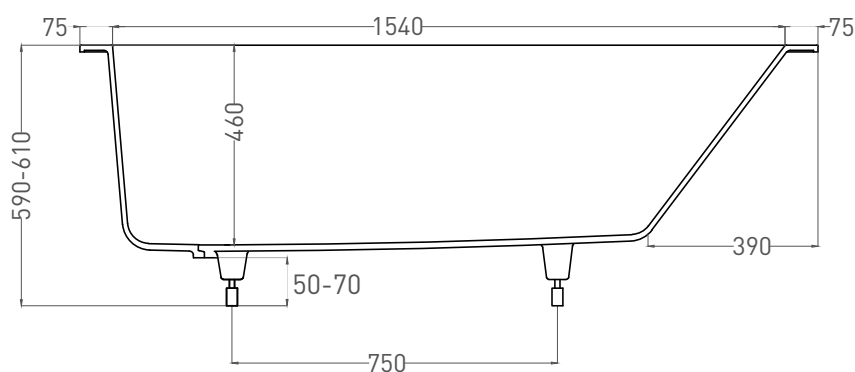

ORNELLA 170x70

ВАННА ВСТРАИВАЕМАЯ 102323M

Дизайн: Salini SRL

salini
L'ANIMA DELL'ACQUA

Размеры: 1690 x 700 x 590 / 610 мм

Вес нетто / брутто: 60 / 111 кг

Объём до перелива: 240 л

Глубина до перелива: 390 мм

Материал: S-Stone

Покрытие: матовое

Цвет: RAL / белый

Комплектация: ванна, регулируемые ножки до 2 см

Требуемый смеситель: настенный / напольный

Гарантия: 10 лет

Производство: Италия / Россия

Salini SRL

20122 Italia, Milano, Largo Ildefonso Schuster, 1

info@salini-srl.com

www.salini-srl.com

© Salini SRL - All rights reserved

Все права защищены. Несанкционированное копирование, публикация, полное или частичное воспроизведение запрещены.