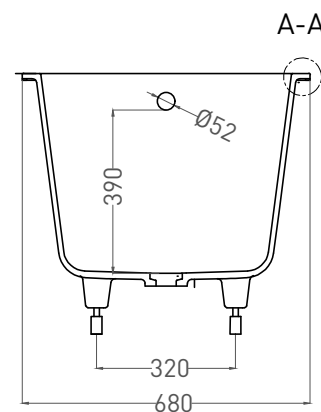

ORNELLA 170x70

ВАННА ВСТРАИВАЕМАЯ МОДИФИКАЦИЯ OVAL

Дизайн: Salini SRL

salini
L'ANIMA DELL'ACQUA

Размеры: 1630 x 680 x 590 / 610 мм

Вес нетто / брутто: 60 / 111 кг

Объём до перелива: 240 л

Глубина до перелива: 390 мм

Материал: S-Stone

Покрытие: матовое

Цвет: RAL / белый

Комплектация: ванна, регулируемые ножки до 2 см

Требуемый смеситель: настенный / напольный

Гарантия: 10 лет

Производство: Италия / Россия

Salini SRL

20122 Italia, Milano, Largo Ildefonso Schuster, 1

info@salini-srl.com

www.salini-srl.com

© Salini SRL - All rights reserved

Все права защищены. Несанкционированное копирование, публикация, полное или частичное воспроизведение запрещены.