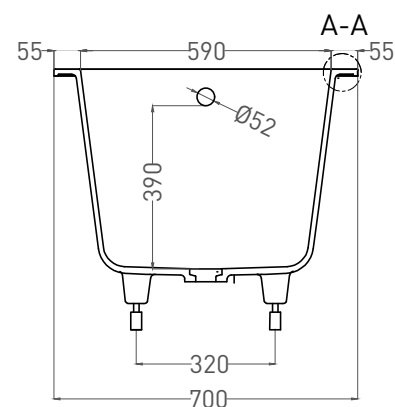

ORNELLA 170x70

ВАННА ВСТРАИВАЕМАЯ 102313G / 102313M

Дизайн: Salini SRL

salini
L'ANIMA DELL'ACQUA

Размеры: 1700 x 700 x 590 / 610 мм

Вес нетто / брутто: 70 / 121 кг, 75 / 126 кг

Объём до перелива: 240 л

Глубина до перелива: 390 мм

Материал: S-Sense

Покрытие: глянцевое / матовое

Цвет: RAL / белый

Комплектация: ванна, регулируемые ножки до 2 см

Требуемый смеситель: настенный / напольный

Гарантия: 10 лет

Производство: Италия / Россия

Salini SRL

20122 Italia, Milano, Largo Ildefonso Schuster, 1

info@salini-srl.com

www.salini-srl.com

© Salini SRL - All rights reserved

Все права защищены. Несанкционированное копирование, публикация, полное или частичное воспроизведение запрещены.