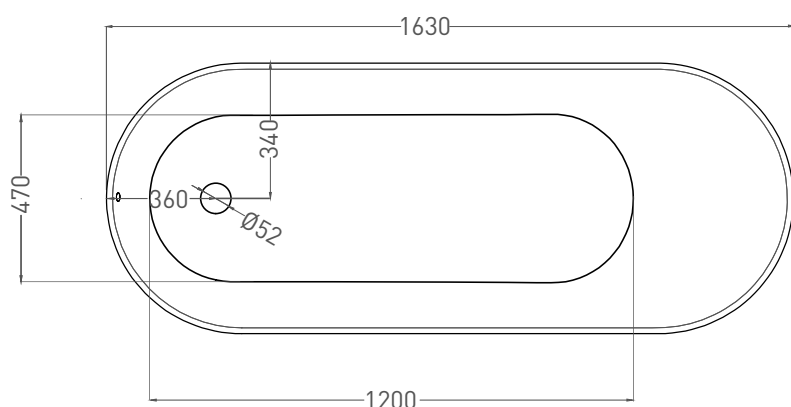

ORNELLA 170x70

ВАННА ВСТРАИВАЕМАЯ МОДИФИКАЦИЯ OVAL

Дизайн: Salini SRL

salini
L'ANIMA DELL'ACQUA

Размеры: 1630 x 680 x 590 / 610 мм

Вес нетто / брутто: 60 / 111 кг

Объём до перелива: 240 л

Глубина до перелива: 390 мм

Материал: S-Stone

Покрытие: матовое

Цвет: RAL / белый

Комплектация: ванна, регулируемые ножки до 2 см

Требуемый смеситель: настенный / напольный

Гарантия: 10 лет

Производство: Италия / Россия

Salini SRL

20122 Italia, Milano, Largo Ildefonso Schuster, 1

info@salini-srl.com

www.salini-srl.com

© Salini SRL - All rights reserved

Все права защищены. Несанкционированное копирование, публикация, полное или частичное воспроизведение запрещены.