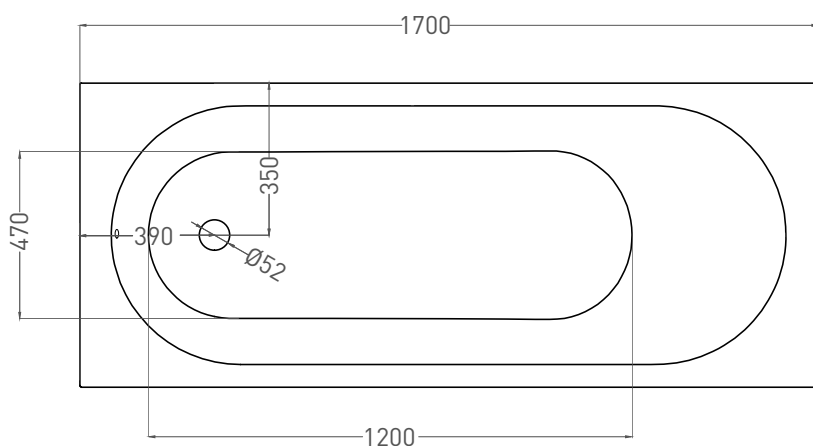

ORNELLA 170x70

ВАННА ВСТРАИВАЕМАЯ 102313G / 102313M

Дизайн: Salini SRL

salini
L'ANIMA DELL'ACQUA

Размеры: 1700 x 700 x 590 / 610 мм

Вес нетто / брутто: 70 / 121 кг, 75 / 126 кг

Объём до перелива: 240 л

Глубина до перелива: 390 мм

Материал: S-Sense

Покрытие: глянцевое / матовое

Цвет: RAL / белый

Комплектация: ванна, регулируемые ножки до 2 см

Требуемый смеситель: настенный / напольный

Гарантия: 10 лет

Производство: Италия / Россия

Salini SRL

20122 Italia, Milano, Largo Ildefonso Schuster, 1

info@salini-srl.com

www.salini-srl.com

© Salini SRL - All rights reserved

Все права защищены. Несанкционированное копирование, публикация, полное или частичное воспроизведение запрещены.