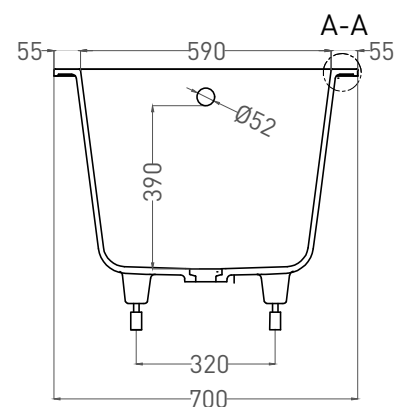

ORNELLA 170x70

ВАННА ВСТРАИВАЕМАЯ 102323M

Дизайн: Salini SRL

salini
L'ANIMA DELL'ACQUA

Размеры: 1690 x 700 x 590 / 610 мм

Вес нетто / брутто: 60 / 111 кг

Объём до перелива: 240 л

Глубина до перелива: 390 мм

Материал: S-Stone

Покрытие: матовое

Цвет: RAL / белый

Комплектация: ванна, регулируемые ножки до 2 см

Требуемый смеситель: настенный / напольный

Гарантия: 10 лет

Производство: Италия / Россия

Salini SRL

20122 Italia, Milano, Largo Ildefonso Schuster, 1

info@salini-srl.com

www.salini-srl.com

© Salini SRL - All rights reserved

Все права защищены. Несанкционированное копирование, публикация, полное или частичное воспроизведение запрещены.